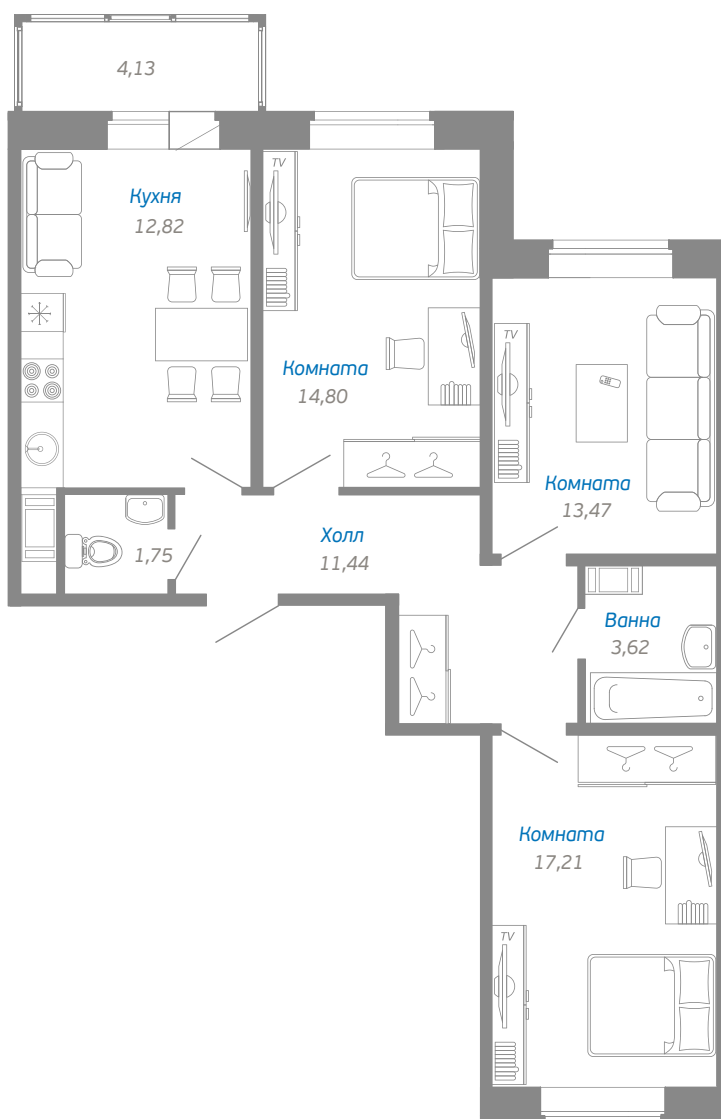

№538

Квартира

12

этаж

2.5

секция

3
КОМНАТЫ

76.2
площадь, м²

...самолет ЛО